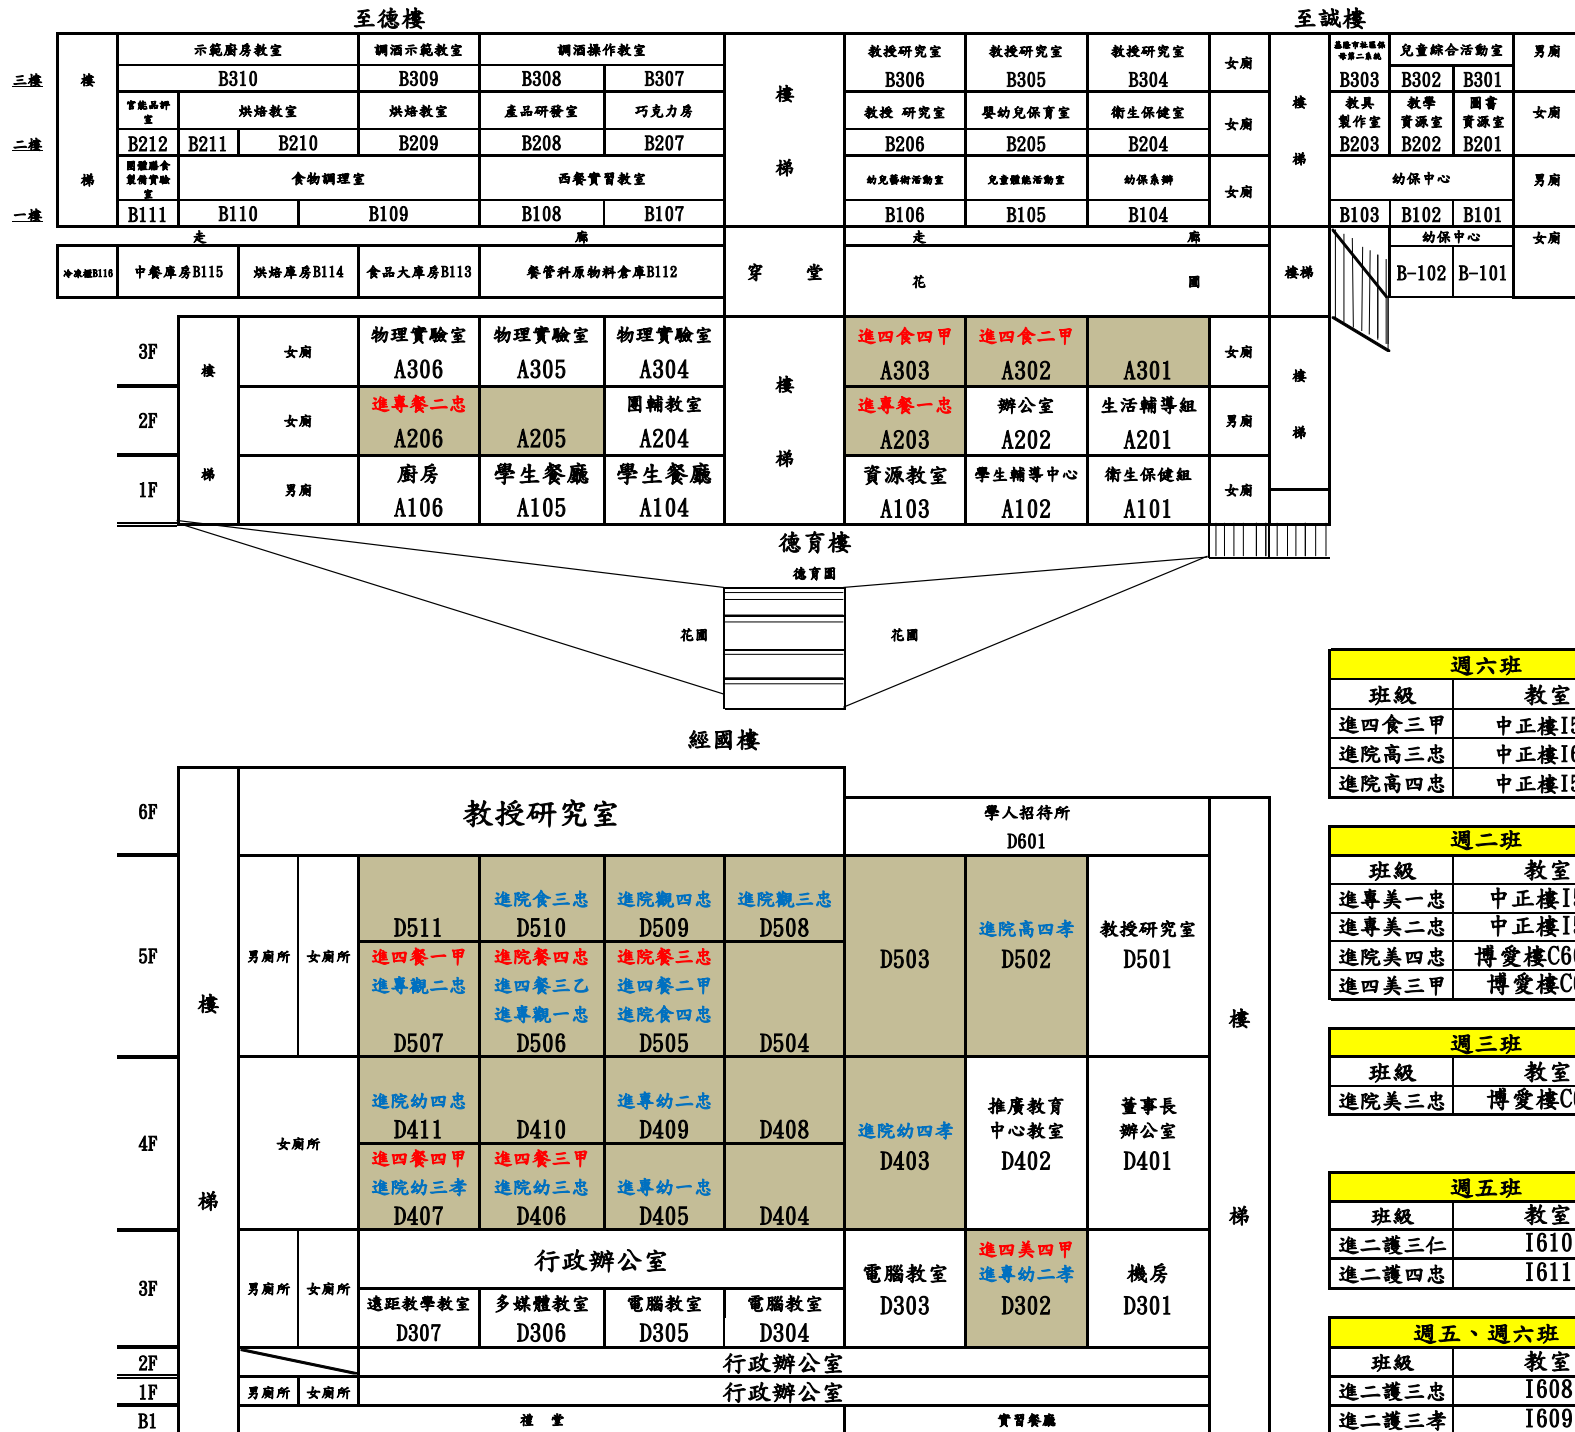

106-1學期經國管理暨健康學院進修部/附設進修學院/進修專校教室配置圖

週六班	
班級	教室
進四食三甲	中正樓I506
進院高三忠	中正樓I605
進院高四忠	中正樓I504

週二班	
班級	教室
進專美一忠	中正樓I504
進專美二忠	中正樓I509
進院美四忠	博愛樓C606-2
進四美三甲	博愛樓C605

週三班	
班級	教室
進院美三忠	博愛樓C607

週五班	
班級	教室
進二護三仁	I610
進二護四忠	I611

週五、週六班	
班級	教室
進二護三忠	I608
進二護三孝	I609